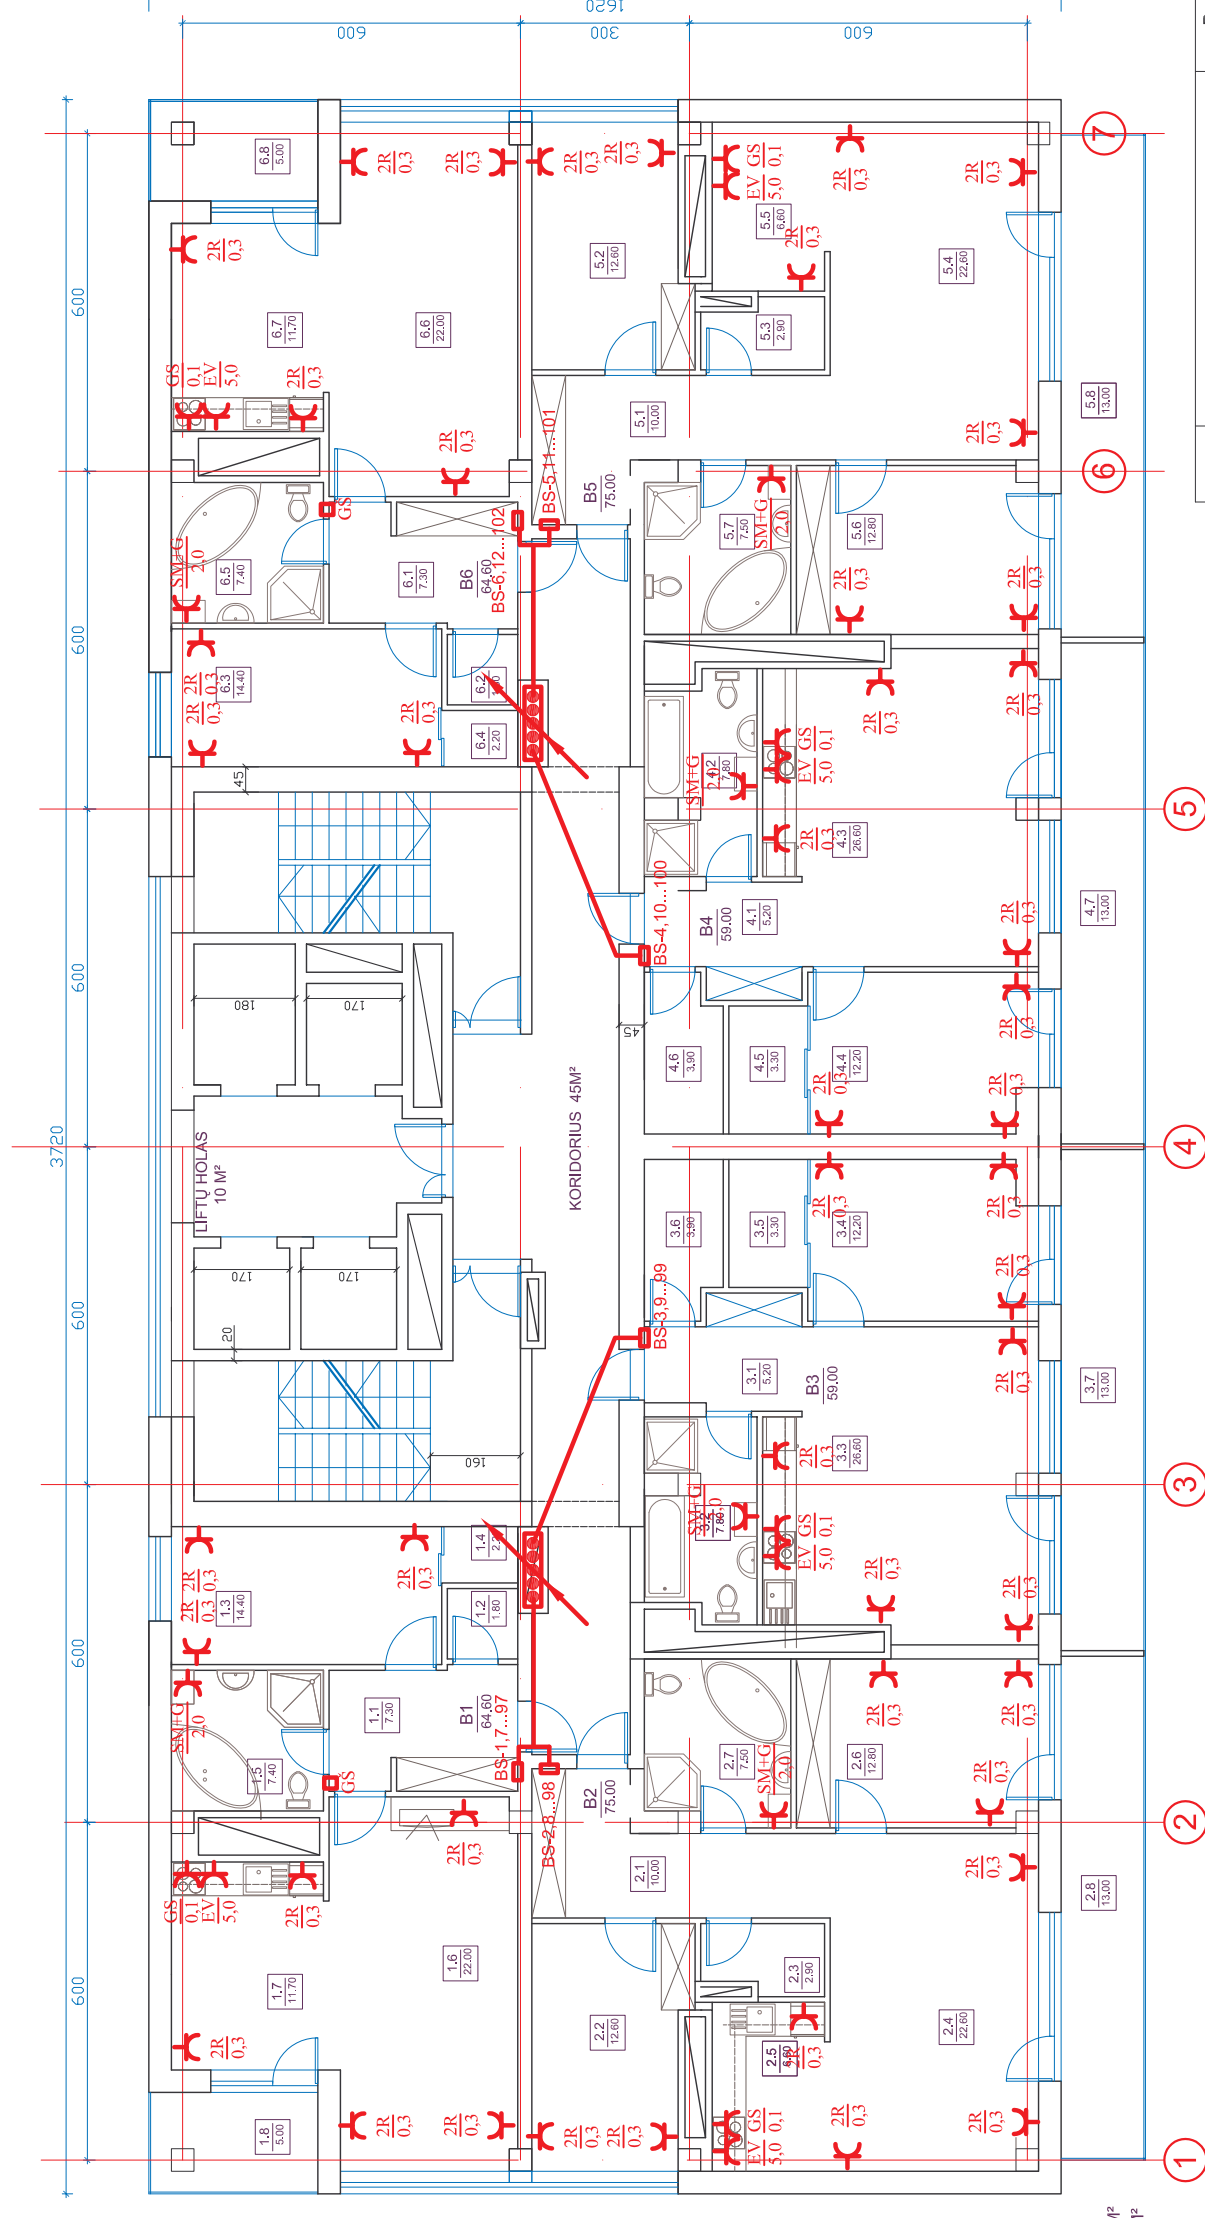

TIPINIO AUKŠTO PLANAS M 1:100

PATALPŲ EKSPLIKACIJA:  
PLOTAS (M²)

BUTAS B1 - SU LODŽIJA	66.80 M² / 5.00M²
1.1 HOLAS	7.30
1.2 SANDEĖLIS	1.80
1.3 MIEGAMASIS	14.40
1.4 DRABUŽINĖ	2.20
1.5 WC	7.40
1.6 GYVENAMOJI ERDVĖ	22.00
1.7 VIRTUVĖ-VALGOMASIS	11.70
1.8 STIKLINTA LODŽIJA	5.00

BUTAS B2 - SU LODŽIJA	75.00 M² / 13.00M²
2.1 HOLAS	10.00
2.2 KAMBARYS	12.60
2.3 SANDEĖLIS	2.90
2.4 GYVENAMOJI ERDVĖ-VALGOMASIS	22.60
2.5 VIRTUVĖ	6.60
2.6 MIEGAMASIS	12.80
2.7 WC	7.50
2.8 STIKLINTA LODŽIJA	13.00

BUTAS B3 - SU LODŽIJA	59.00 M² / 13.00M²
3.1 HOLAS	5.20
3.2 WC	7.80
3.3 GYVENAMOJI ERDVĖ-VALGOMASIS	26.60
3.4 MIEGAMASIS	12.20
3.5 DRABUŽINĖ	3.30
3.6 SANDEĖLIS	3.90
3.7 STIKLINTA LODŽIJA	13.00

AUKŠTO BUTŲ PLOTAS - 463.6 M²  
AUKŠTO BENDRAS PLOTAS - 518.6 M²

PATALPŲ EKSPLIKACIJA:  
PLOTAS (M²)

BUTAS B4 - SU LODŽIJA	59.00 M² / 13.00M²
4.1 HOLAS	5.20
4.2 WC	7.80
4.3 GYVENAMOJI ERDVĖ-VALGOMASIS	26.60
4.4 MIEGAMASIS	12.20
4.5 DRABUŽINĖ	3.30
4.6 SANDEĖLIS	3.90
4.7 STIKLINTA LODŽIJA	13.00